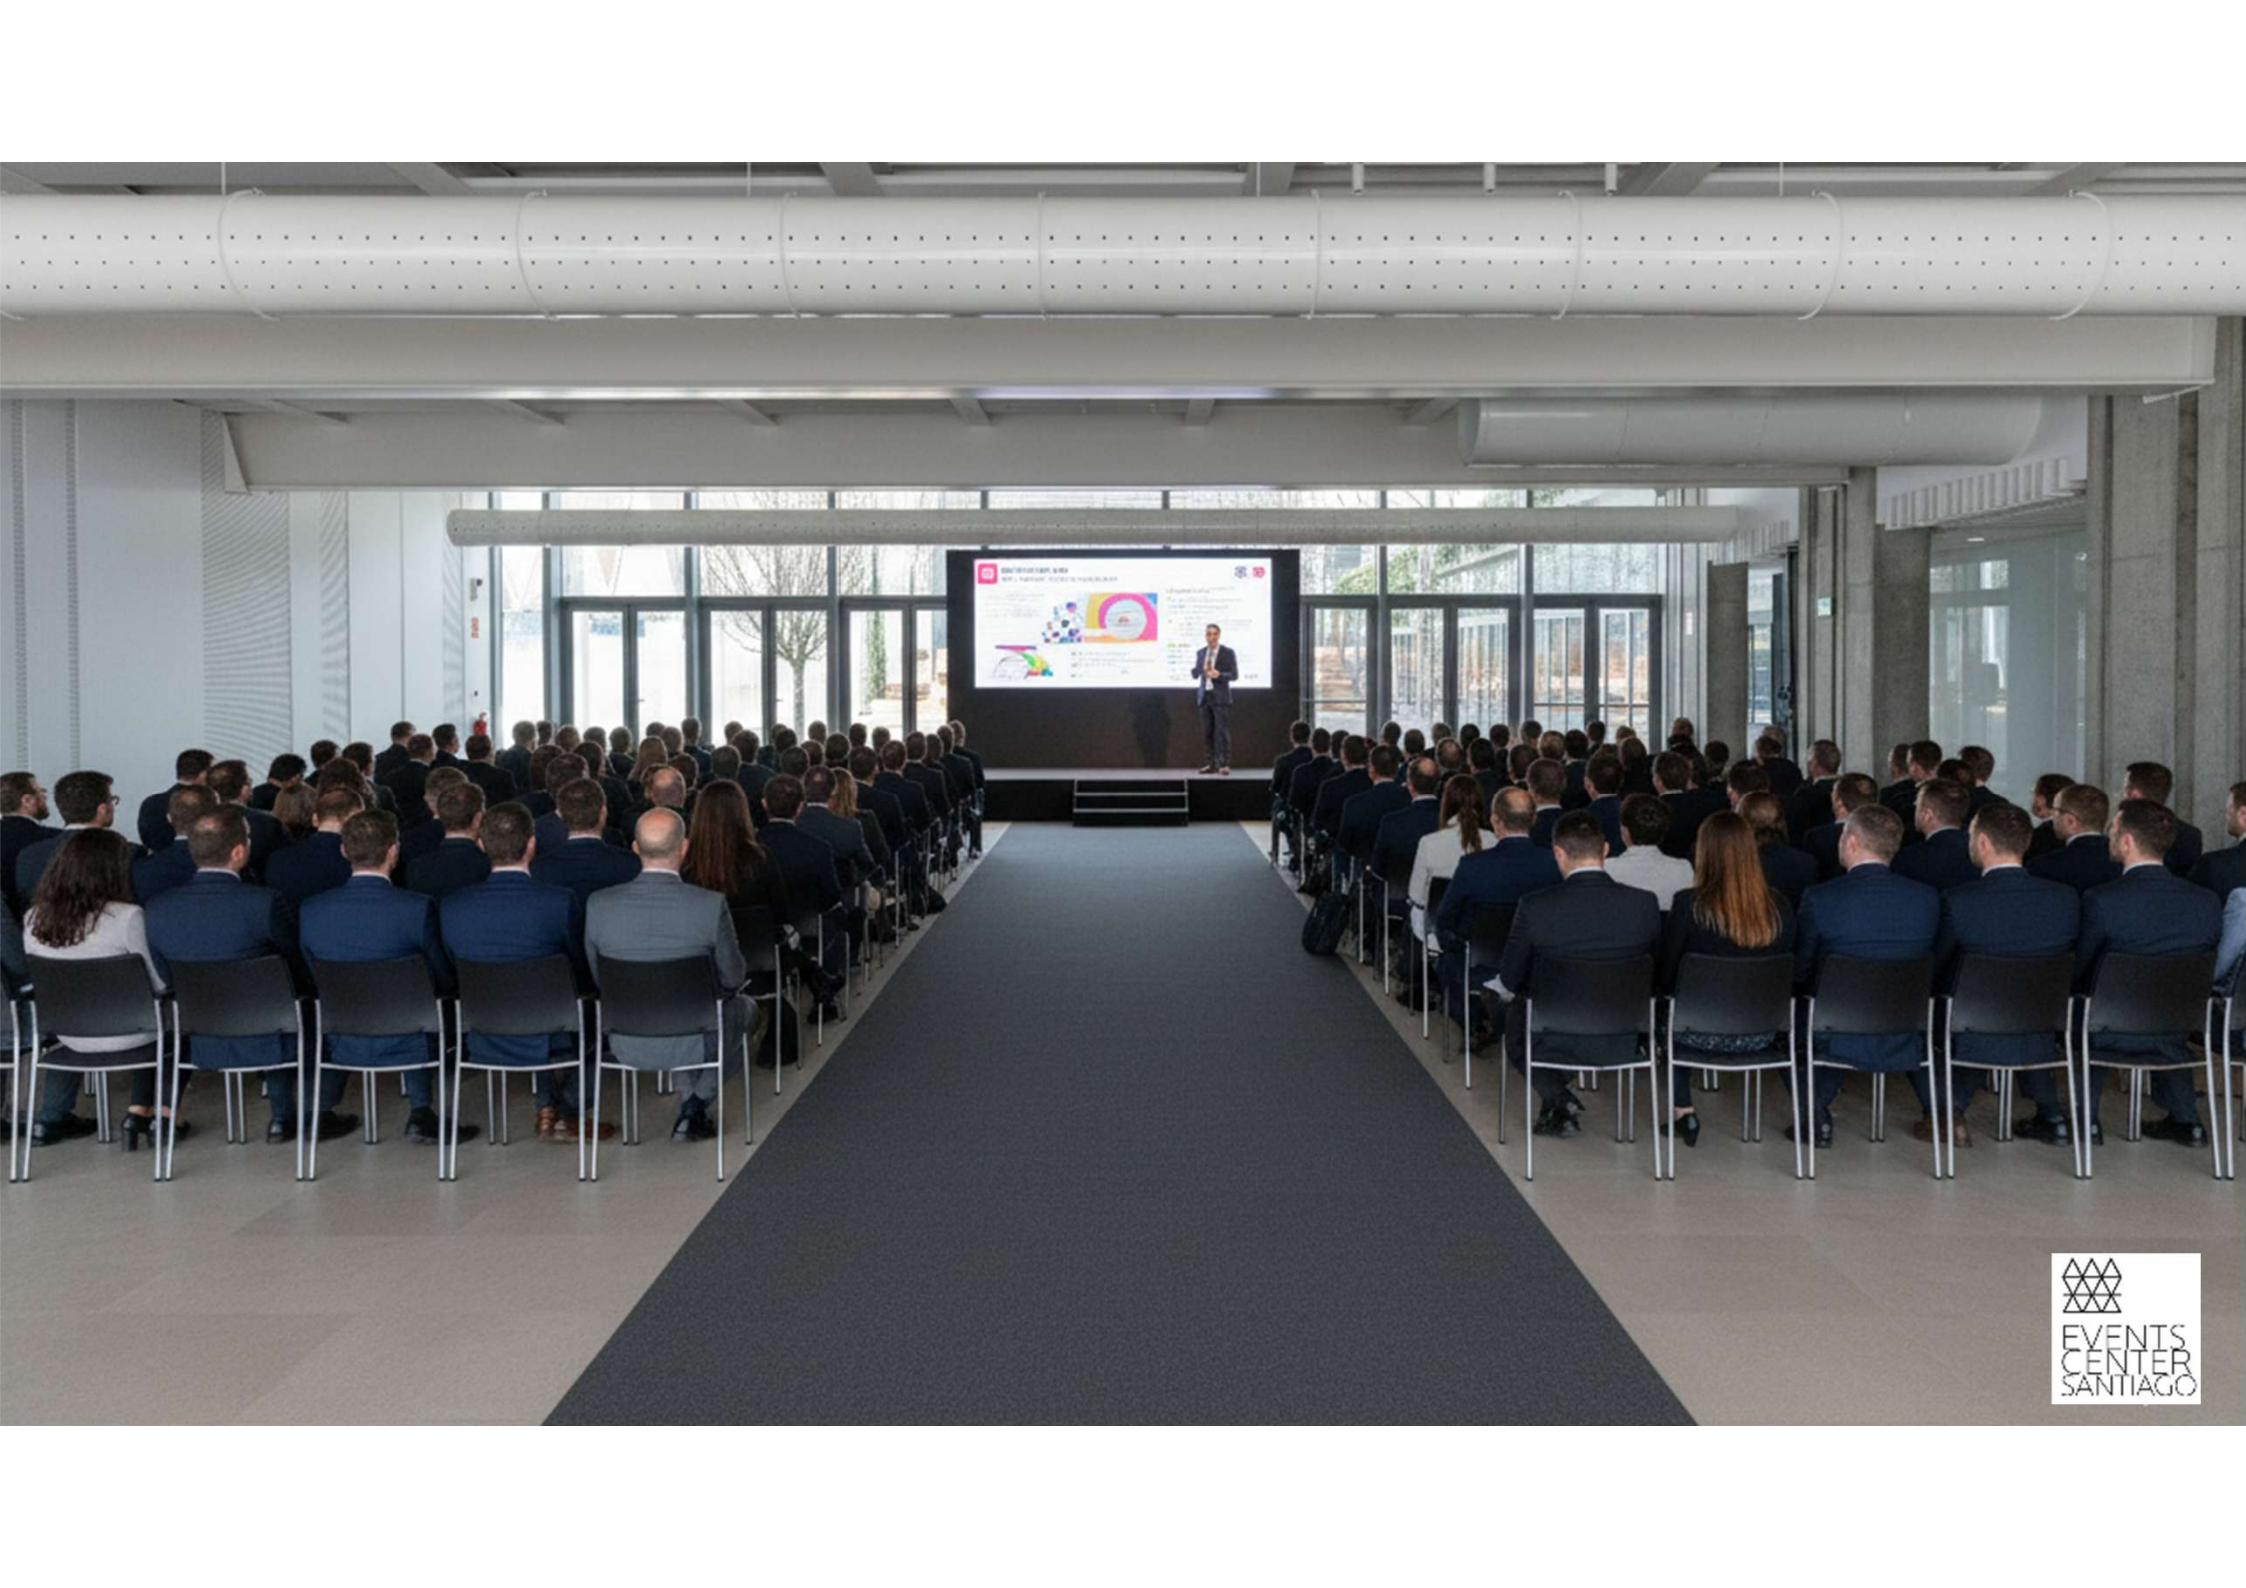

INTEGRACIÓN Y
NUEVA ECONOMÍA DIGITAL Y TRANSICIÓN
ECONÓMICA

Elaborado por el Observatorio de la Economía Digital de Chile