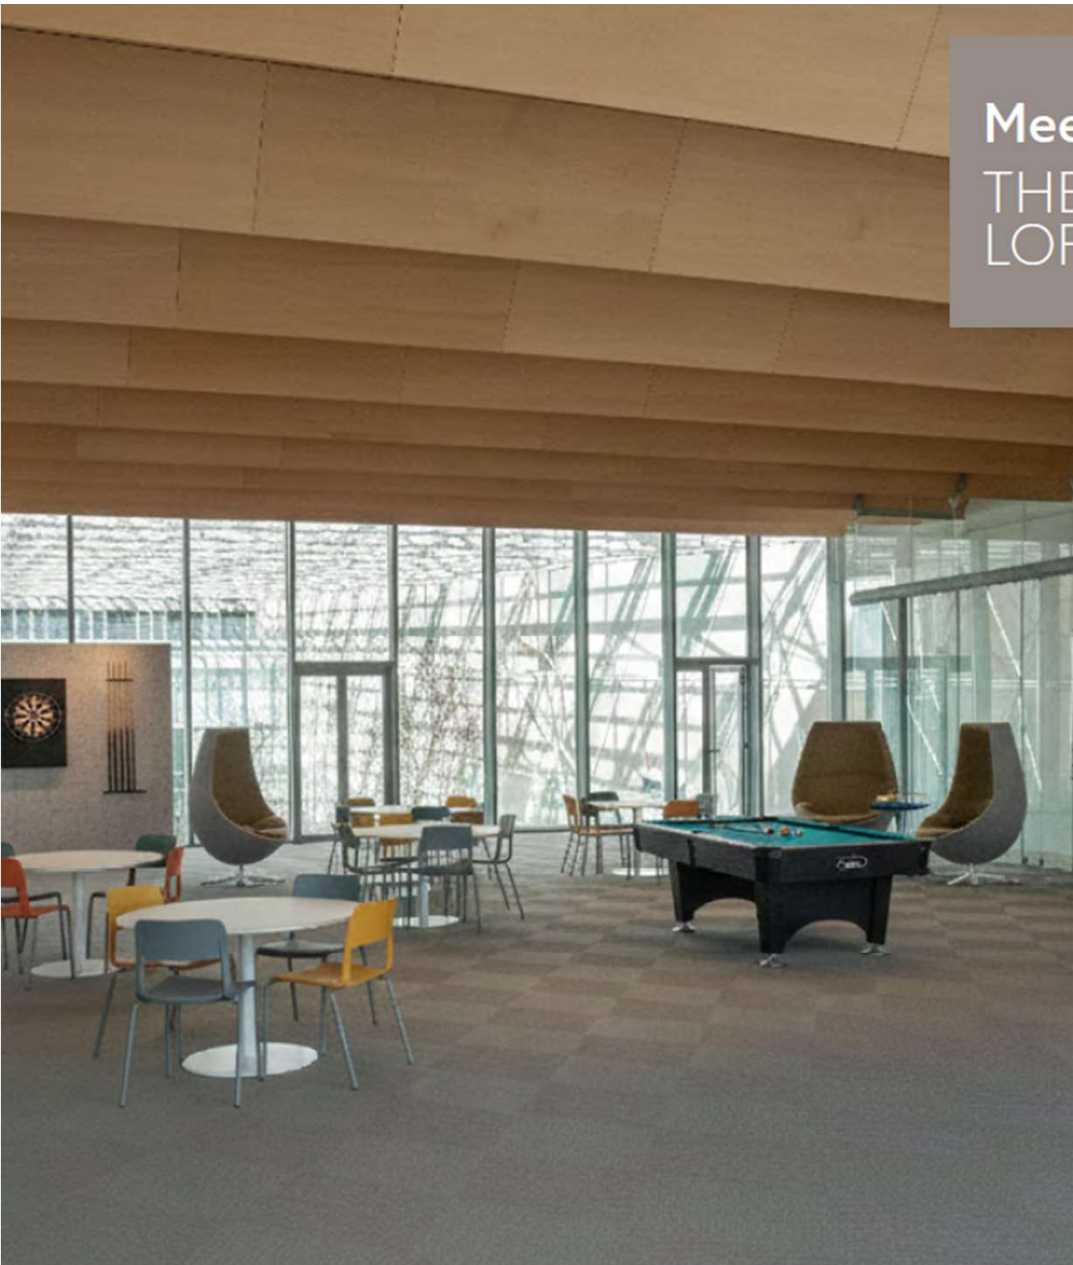

## Patio CENTRAL PARK

Un oasis  
en el corazón  
del edificio.

Su diseño abierto, acogedor y versátil lo convierten en el lugar perfecto para cócteles privados, presentaciones y reuniones informales, todo ello en un entorno verde, al aire libre y protegido de las inclemencias del tiempo.

## Meetings THE GALLERY

Espacio versátil  
para eventos  
corporativos.

Un espacio amplio y luminoso  
en la planta superior, ideal  
para reuniones estratégicas,  
workshops y eventos privados.  
Con vistas al patio central,  
ofrece un entorno que inspira  
creatividad y conexión.

Meetings  
THE  
GALLERY

Superficie  
440 m<sup>2</sup>

Salida  
a terraza  
elevada

Acceso  
al patio  
central

Meetings  
THE  
LOFT

Un rincón  
donde la calidez  
y la creatividad  
se encuentran.

 EVENTS  
CENTER  
SANTIAGO

Meetings  
THE  
LOFT

Superficie  
425 m<sup>2</sup>

Balcón  
privado

Techos de  
madera

Meetings  
THE  
LOFT

Cafetería  
B  
COFFEE

Un lugar  
íntimo  
donde parar  
y conversar.

EVENTS  
CENTER  
SANTIAGO