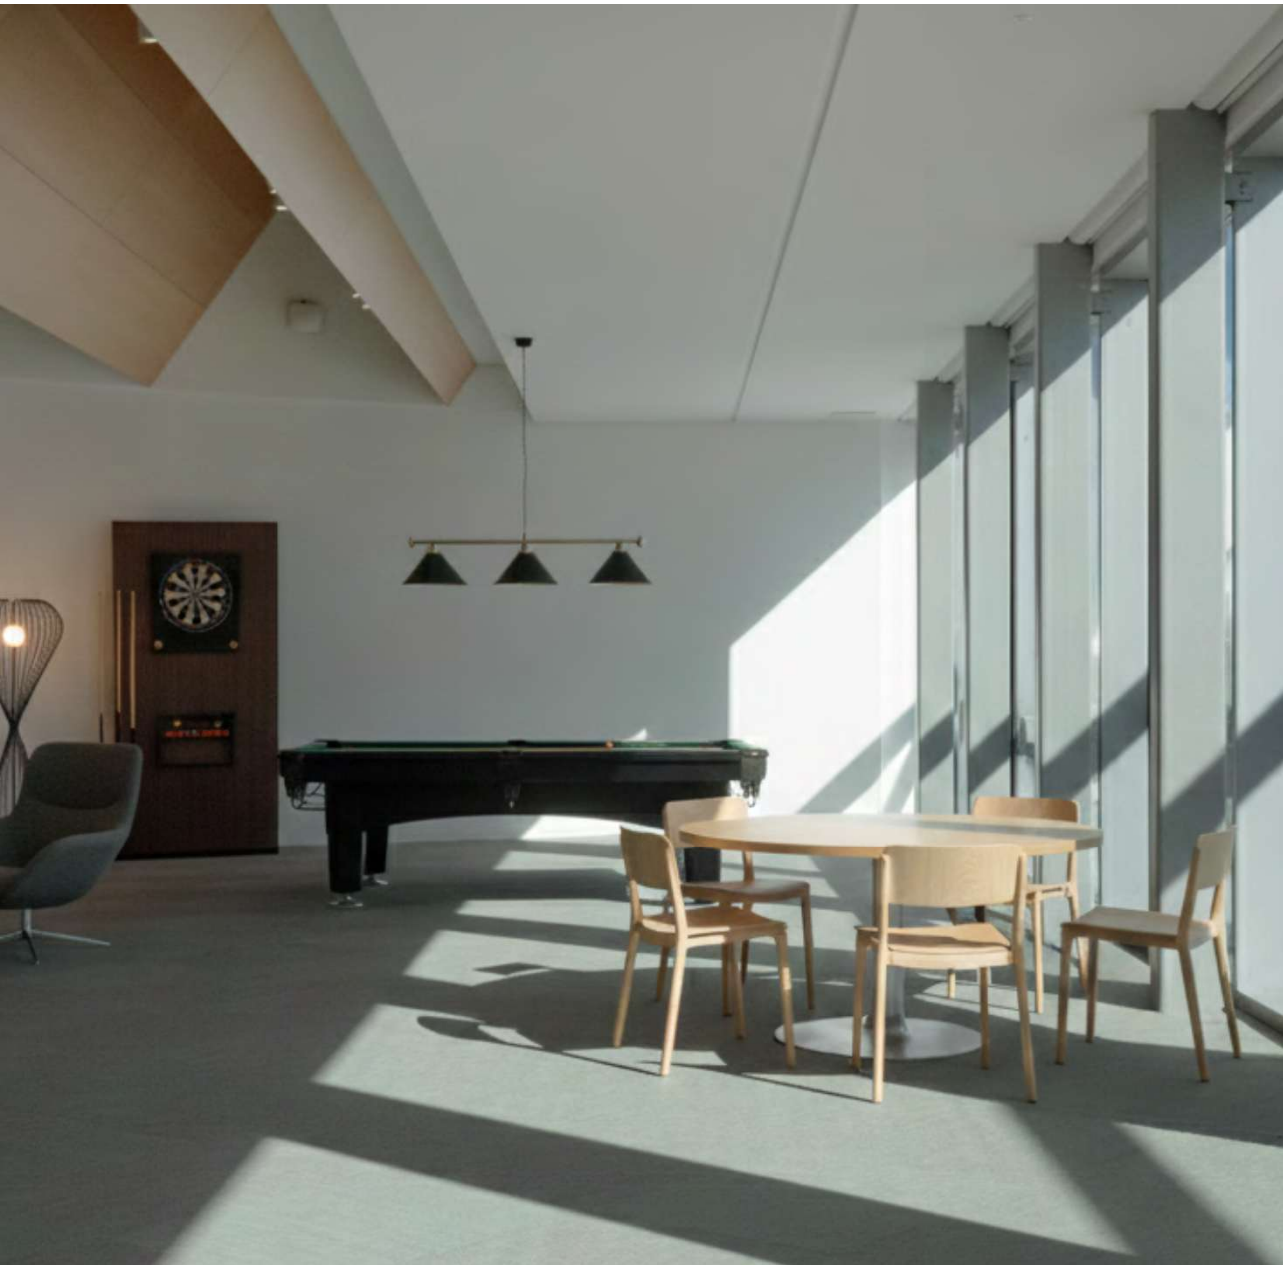

## Patio CENTRAL PARK

Un oasis  
en el corazón  
del edificio.

Su diseño abierto, acogedor y versátil lo convierten en el lugar perfecto para cócteles privados, presentaciones y reuniones informales, todo ello en un entorno verde, al aire libre y protegido de las inclemencias del tiempo.

## Meetings THE GALLERY

Espacio versátil  
para eventos  
corporativos.

Un espacio amplio y luminoso  
en la planta superior, ideal  
para reuniones estratégicas,  
workshops y eventos privados.  
Con vistas al patio central,  
ofrece un entorno que inspira  
creatividad y conexión.

Meetings  
THE  
GALLERY

Superficie  
440 m<sup>2</sup>

Salida  
a terraza  
elevada

Acceso  
al patio  
central

Meetings  
THE  
LOFT

Un rincón  
donde la calidez  
y la creatividad  
se encuentran.

 EVENTS  
CENTER  
SANTIAGO

Meetings  
THE  
LOFT

Superficie  
425 m<sup>2</sup>

Balcón  
privado

Techos de  
madera

Meetings  
THE  
LOFT

Cafetería  
B  
COFFEE

Un lugar  
íntimo  
donde parar  
y conversar.

EVENTS  
CENTER  
SANTIAGO