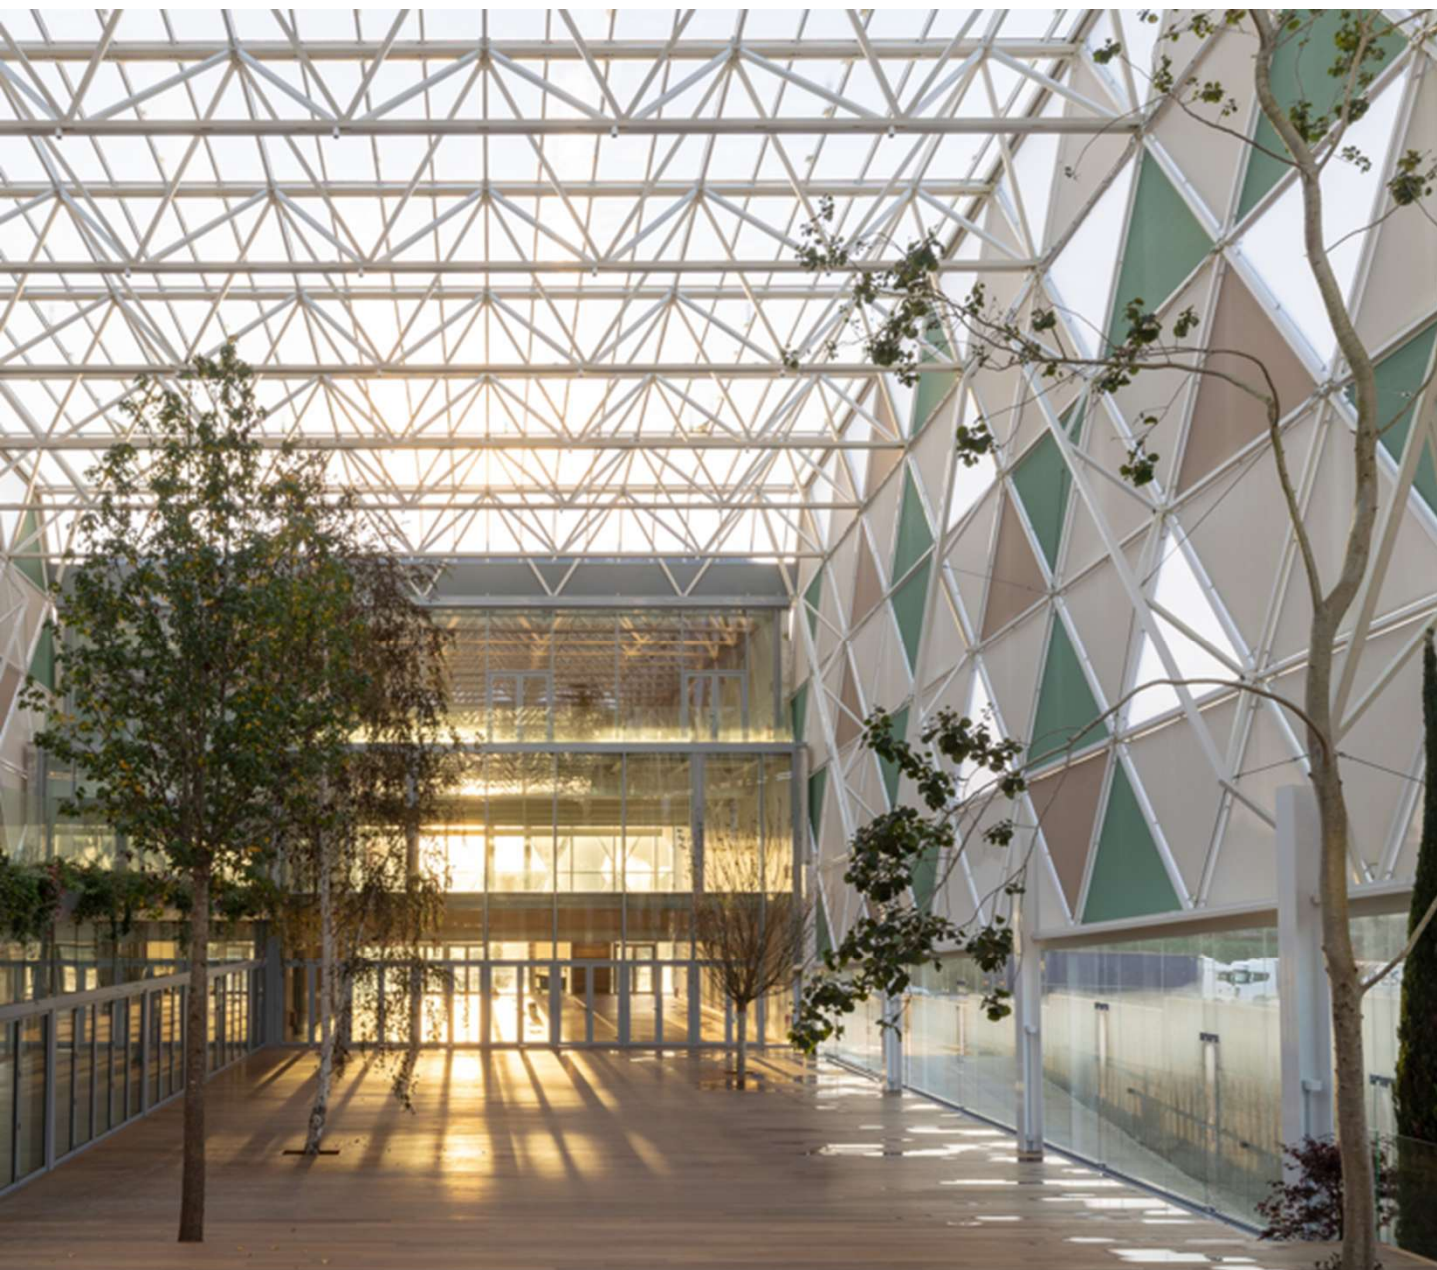

El complejo arquitectónico se compone de dos edificios interconectados a través de un amplio patio central, que funciona como pulmón y punto neurálgico de la distribución de espacios.

BREEM®

Diferentes zonas y estilos  
para cualquier evento:

Patio  
CENTRAL  
PARK

Zona  
OPEN  
SPACE

Cafetería  
B  
COFFEE

Salón  
AUDI-  
TORIUM

Meetings  
THE  
GALLERY

Meetings  
THE  
LOFT

Park  
THE  
BASE

conferencias · congresos · convenciones  
reuniones corporativas · eventos artísticos  
conciertos · cócteles · celebraciones · banquetes  
exposiciones · networking · talleres  
formaciones · teambuilding · exposiciones

## Patio CENTRAL PARK

Un oasis  
en el corazón  
del edificio.

Su diseño abierto, acogedor y versátil lo convierten en el lugar perfecto para cócteles privados, presentaciones y reuniones informales, todo ello en un entorno verde, al aire libre y protegido de las inclemencias del tiempo.