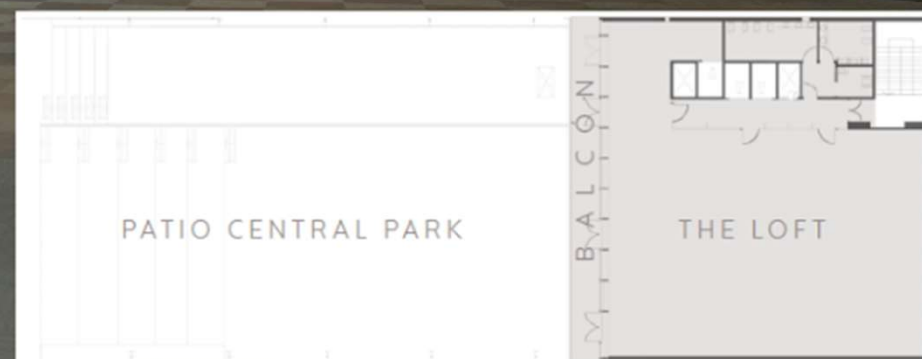

## Meetings THE GALLERY

Espacio versátil  
para eventos  
corporativos.

Un espacio amplio y luminoso  
en la planta superior, ideal  
para reuniones estratégicas,  
workshops y eventos privados.  
Con vistas al patio central,  
ofrece un entorno que inspira  
creatividad y conexión.

Meetings  
THE  
GALLERY

Superficie  
440 m<sup>2</sup>

Salida  
a terraza  
elevada

Acceso  
al patio  
central

Meetings  
THE  
LOFT

Un rincón  
donde la calidez  
y la creatividad  
se encuentran.

 EVENTS  
CENTER  
SANTIAGO

Meetings  
THE  
LOFT

Superficie  
425 m<sup>2</sup>

Balcón  
privado

Techos de  
madera

Meetings  
THE  
LOFT

Cafetería  
B  
COFFEE

Un lugar  
íntimo  
donde parar  
y conversar.

EVENTS  
CENTER  
SANTIAGO