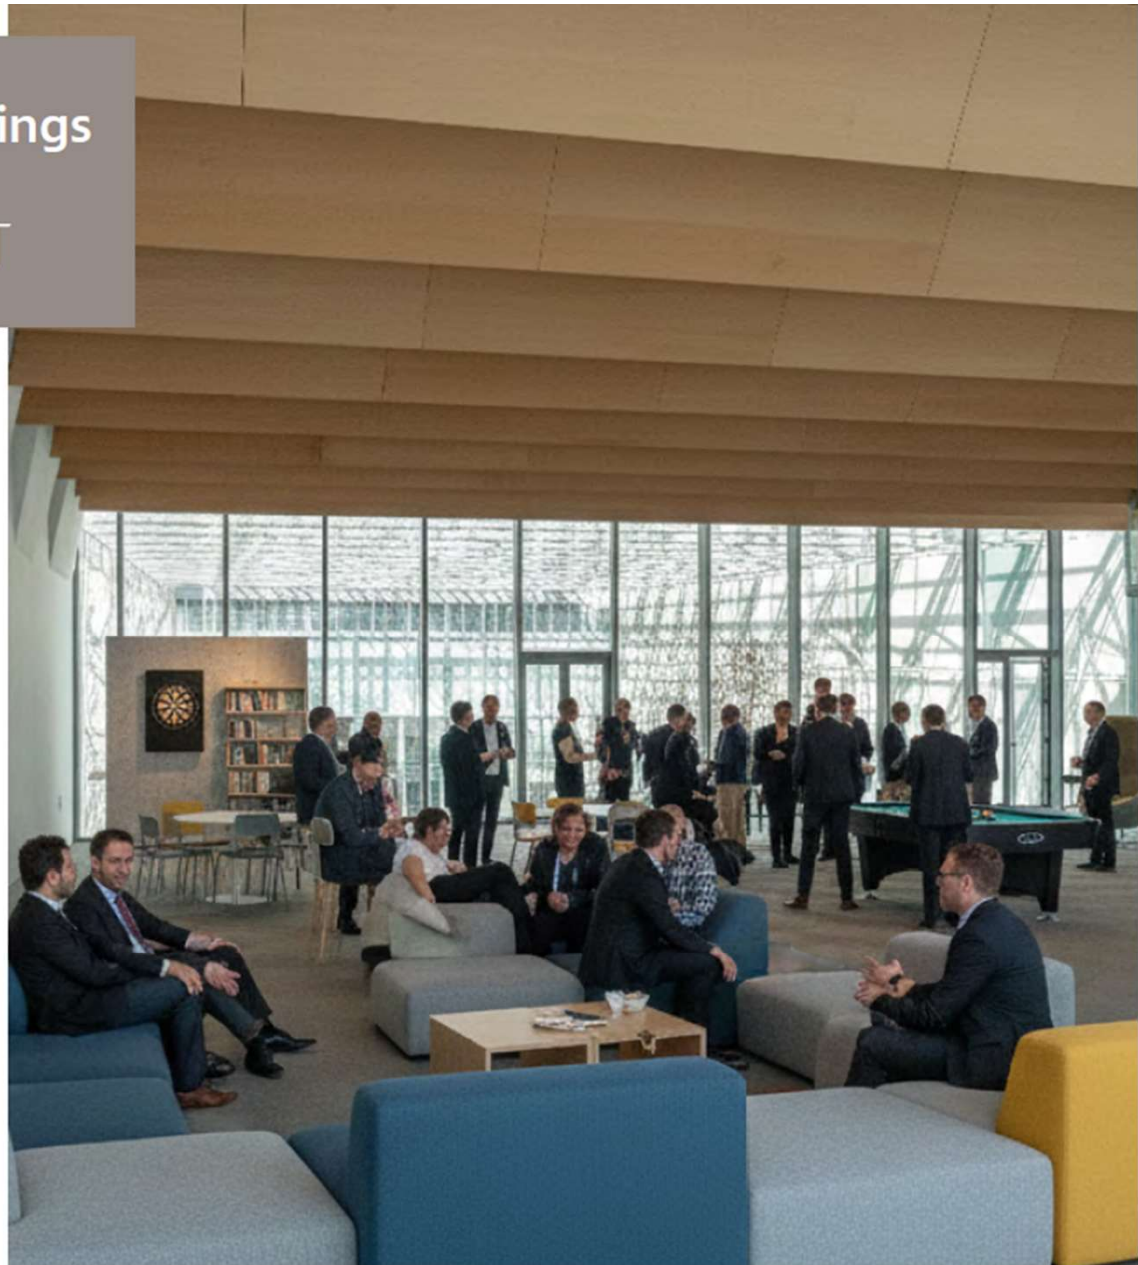

EVENTS  
CENTER  
SANTIAGO

Espacios  
**ÚNICOS.**

Patio  
CENTRAL  
PARK

Zona  
OPEN  
SPACE

Cafetería  
B  
COFFEE

Salón  
AUDI-  
TORIUM

Meetings  
THE  
GALLERY

Meetings  
THE  
LOFT

Park  
THE  
BASE

conferencias · congresos · convenciones  
reuniones corporativas · eventos artísticos  
conciertos · cócteles · celebraciones · banquetes  
exposiciones · networking · talleres  
formaciones · teambuilding · exposiciones

## Meetings THE GALLERY

Espacio versátil  
para eventos  
corporativos.

Un espacio amplio y luminoso  
en la planta superior, ideal  
para reuniones estratégicas,  
workshops y eventos privados.  
Con vistas al patio central,  
ofrece un entorno que inspira  
creatividad y conexión.

Meetings  
THE  
LOFT

Superficie  
425 m<sup>2</sup>

Balcón  
privado

Techos de  
madera

Meetings  
THE  
LOFT

Cafetería  
B  
COFFEE

Un lugar  
íntimo  
donde parar  
y conversar.

EVENTS  
CENTER  
SANTIAGO