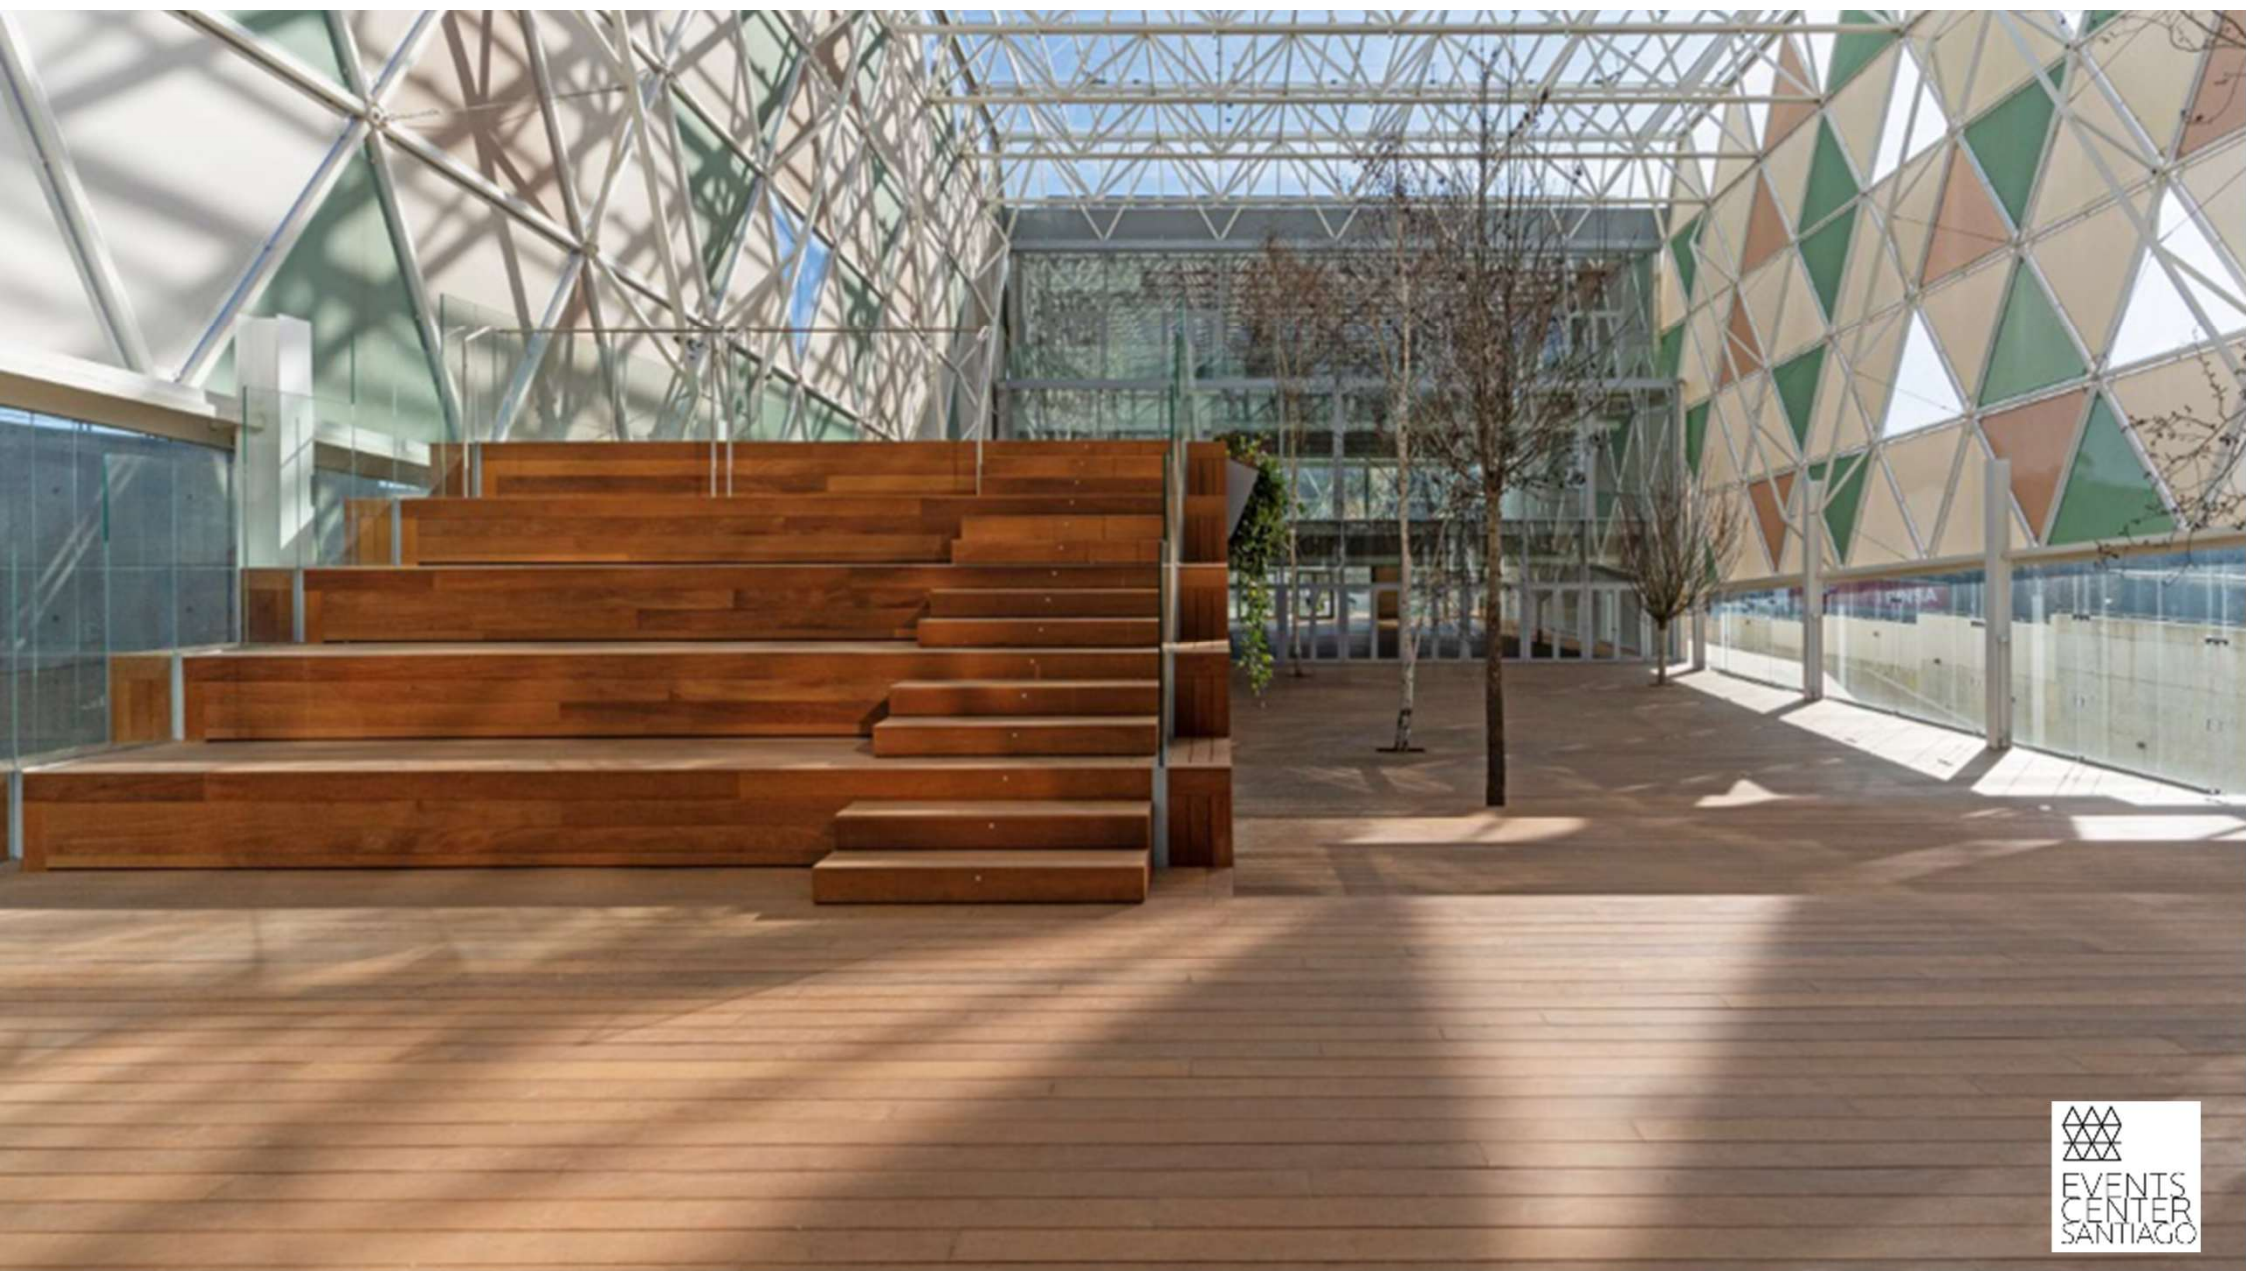

El complejo arquitectónico se compone de dos edificios interconectados a través de un amplio patio central, que funciona como pulmón y punto neurálgico de la distribución de espacios.

BREEM®

Diferentes zonas y estilos  
para cualquier evento:

## Patio CENTRAL PARK

Un oasis  
en el corazón  
del edificio.

Su diseño abierto, acogedor y versátil lo convierten en el lugar perfecto para cócteles privados, presentaciones y reuniones informales, todo ello en un entorno verde, al aire libre y protegido de las inclemencias del tiempo.

 EVENTS  
CENTER  
SANTIAGO

Patio  
CENTRAL  
PARK

Patio  
CENTRAL  
PARK

Patio  
CENTRAL  
PARK

Zona  
OPEN  
SPACE

Un rincón  
exclusivo para  
desconectar y  
compartir.

Perfecto para coffee breaks,  
cócteles y encuentros  
distendidos, en un ambiente  
luminoso y sofisticado junto  
al patio central.