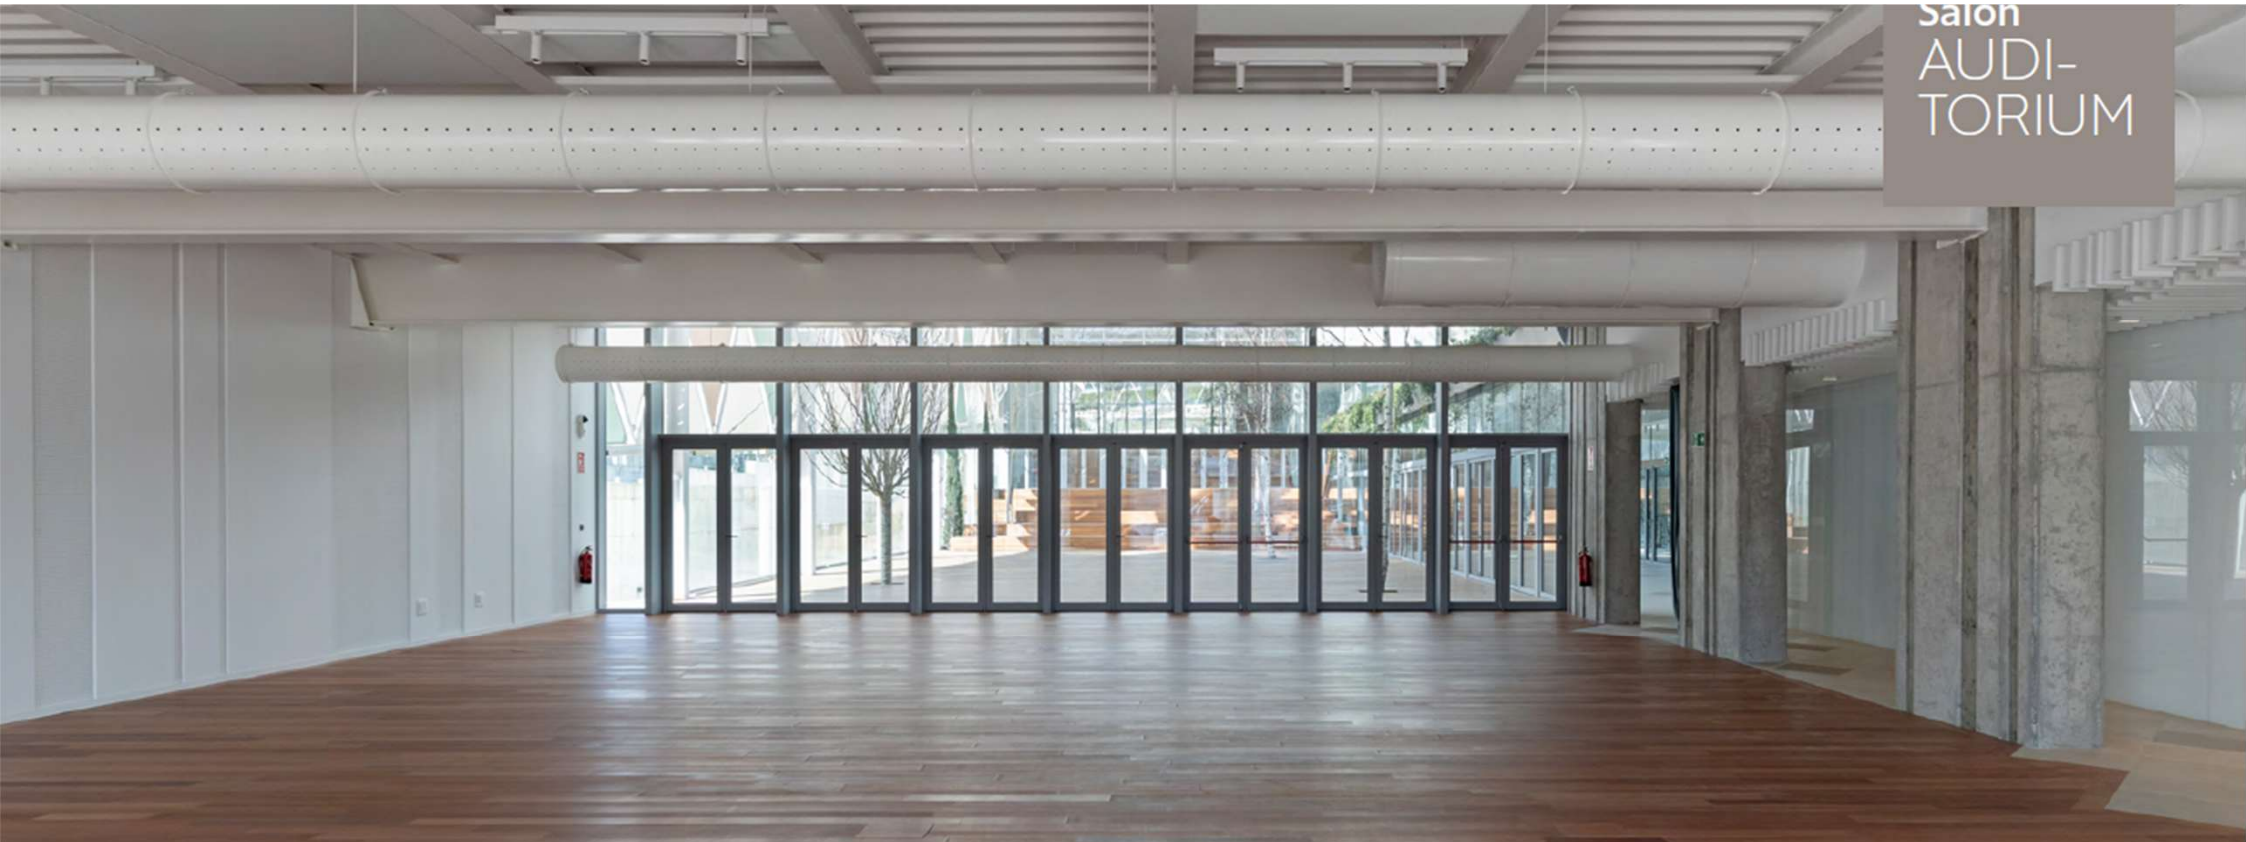

Salon AUDI- TORIUM