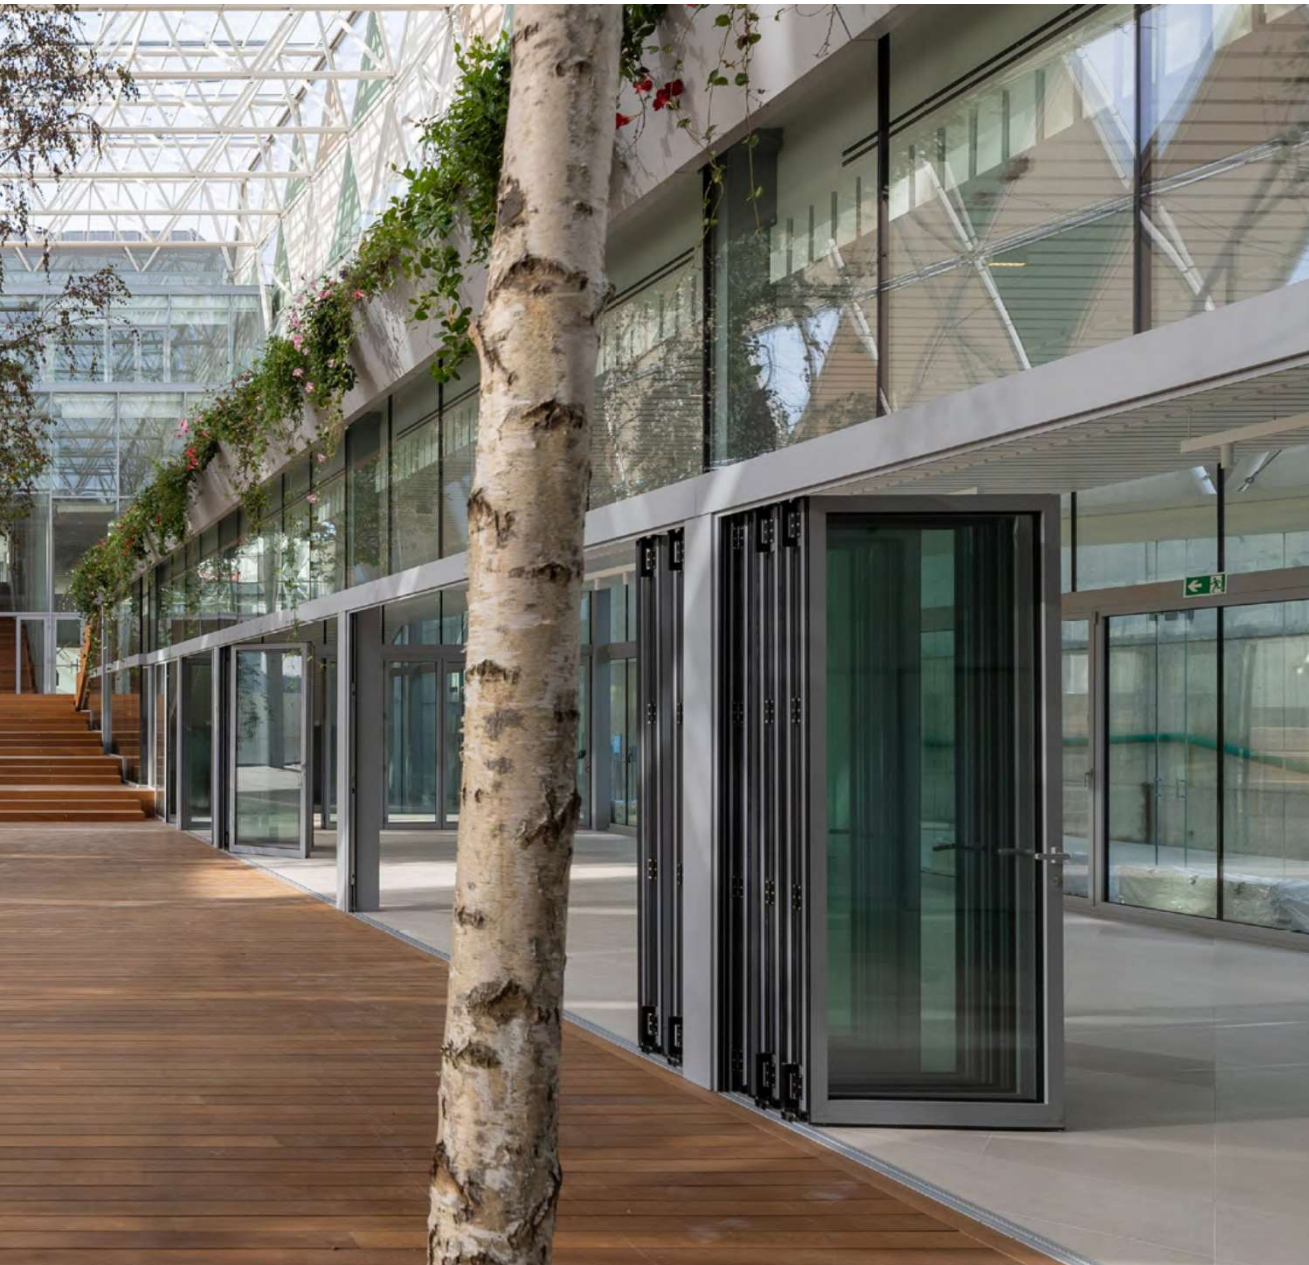

# EVENTS CENTER SANTIAGO

El arquitecto gallego Mauro Lomba firma esta obra única situada en Santiago de Compostela.

Inspirada en la naturaleza, su arquitectura dibuja un bosque de árboles cuyas ramas se prolongan en la malla espacial y acaban extendiéndose en múltiples hojas que cubren la estructura.

El complejo arquitectónico se compone de dos edificios interconectados a través de un amplio patio central, que funciona como pulmón y punto neurálgico de la distribución de espacios.

BREEM®

Diferentes zonas y estilos  
para cualquier evento:

## Patio CENTRAL PARK

Un oasis  
en el corazón  
del edificio.

Su diseño abierto, acogedor y versátil lo convierten en el lugar perfecto para cócteles privados, presentaciones y reuniones informales, todo ello en un entorno verde, al aire libre y protegido de las inclemencias del tiempo.

 EVENTS  
CENTER  
SANTIAGO

Patio  
CENTRAL  
PARK

Patio  
CENTRAL  
PARK

Patio  
CENTRAL  
PARK

Zona  
OPEN  
SPACE

Un rincón  
exclusivo para  
desconectar y  
compartir.

Perfecto para coffee breaks,  
cócteles y encuentros  
distendidos, en un ambiente  
luminoso y sofisticado junto  
al patio central.